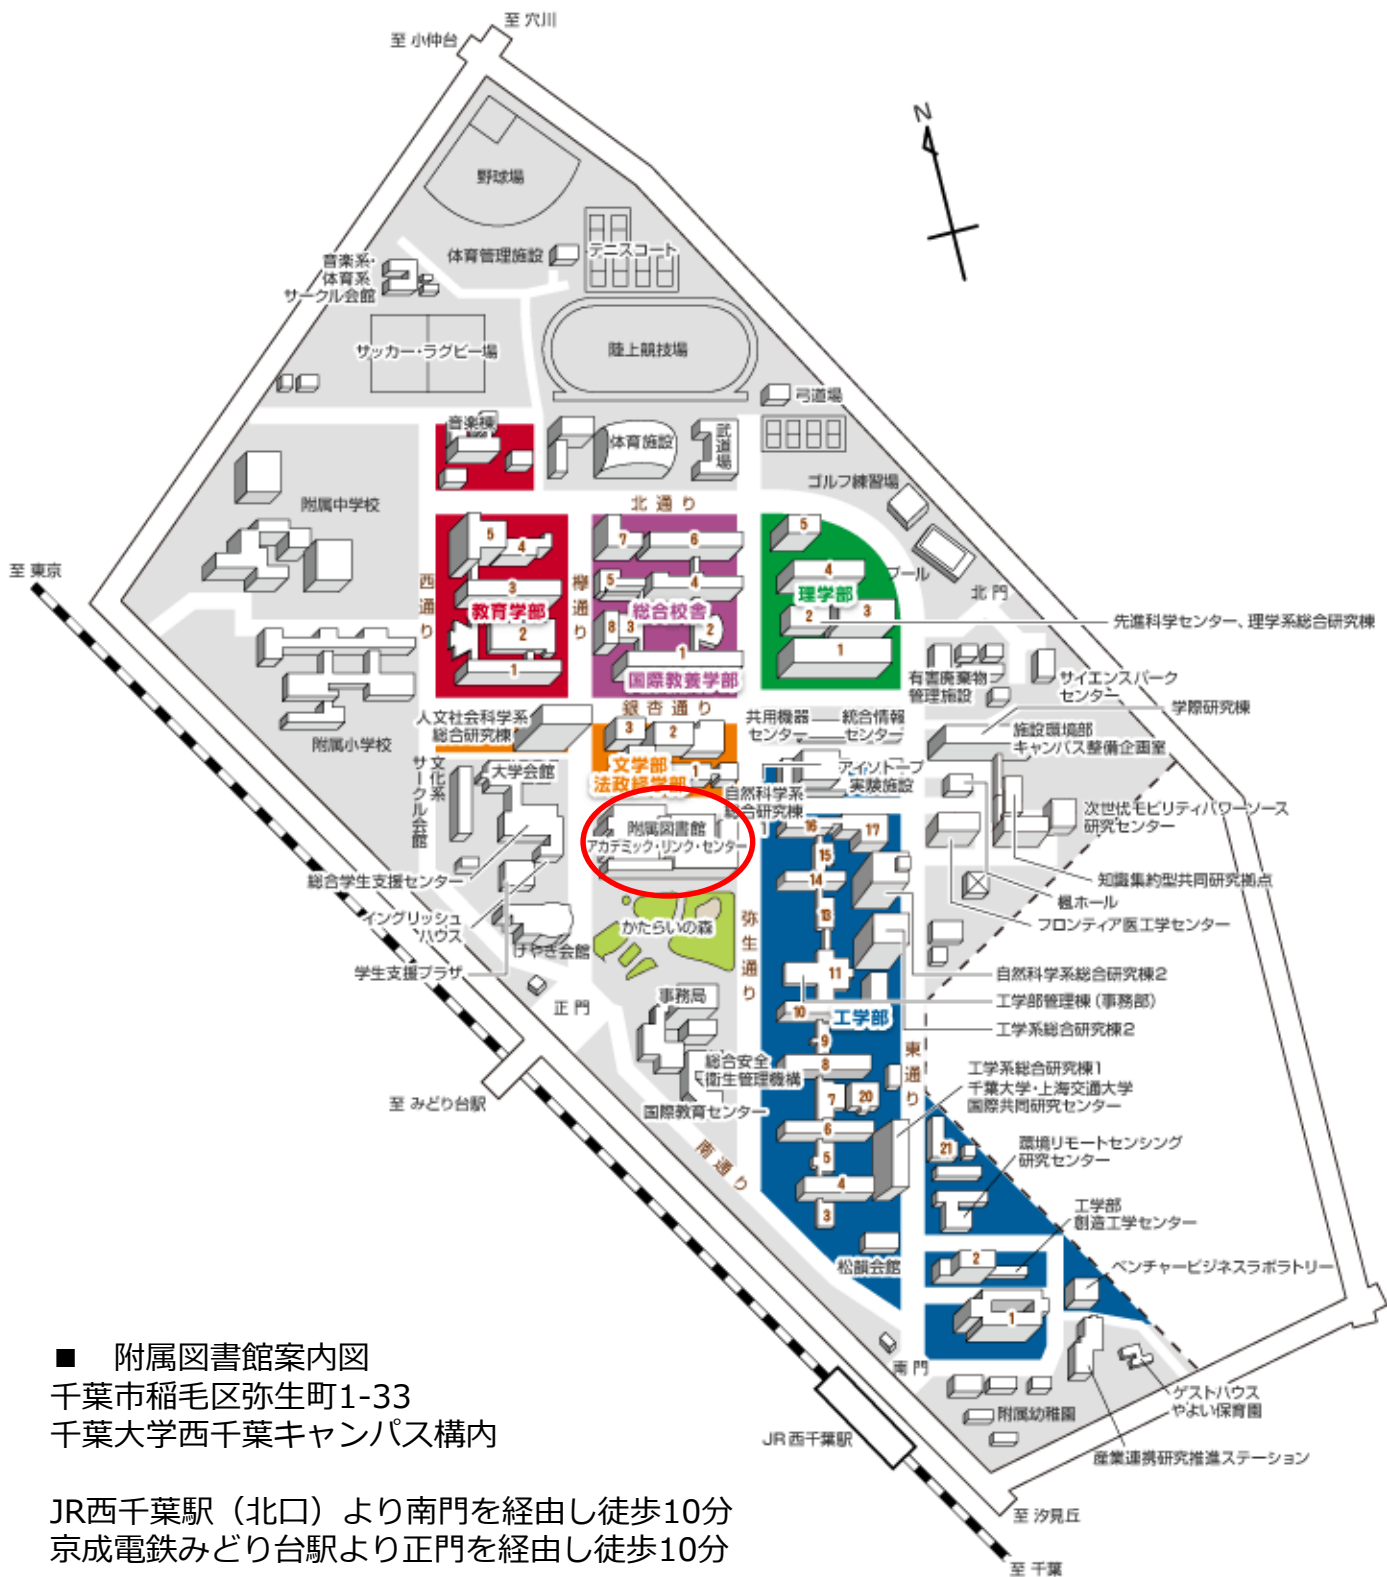

■ 附属図書館案内図

千葉市稲毛区弥生町1-33
千葉大学西千葉キャンパス構内

JR西千葉駅（北口）より南門を経由し徒歩10分
京成電鉄みどり台駅より正門を経由し徒歩10分